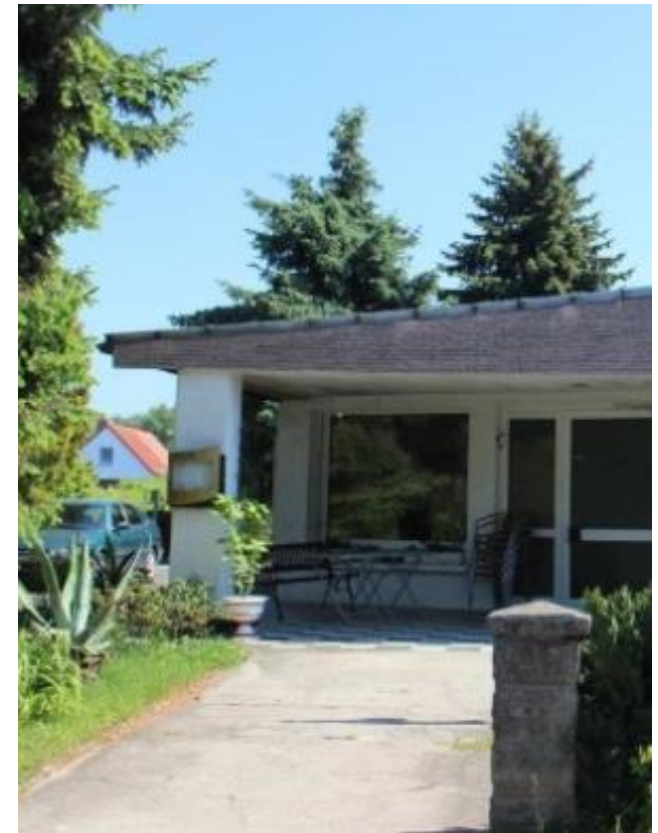

***Stadtrandsiedlung
Berlin-Blankenfelde e.V.***

Kulturhaus Stadtrandsiedlung

***Birnbaumring 81
13159 Berlin***

Saalvermietung

Der Saal und der kleine Buffetraum des Kulturhauses können für private Feierlichkeiten gemietet werden.

Ausstattung

Saal

- Raumangebot ausreichend für ca. 40-50 Personen
- angeschlossen:
 - WC (Männer, Frauen)
 - nach Absprache: Nutzung eines rollstuhlgerechten WCs im Nebenbereich
- Nutzung des Tresens
 - hat Wasseranschluss
 - ohne Schankanlage, Fass kann jedoch angeschlossen werden